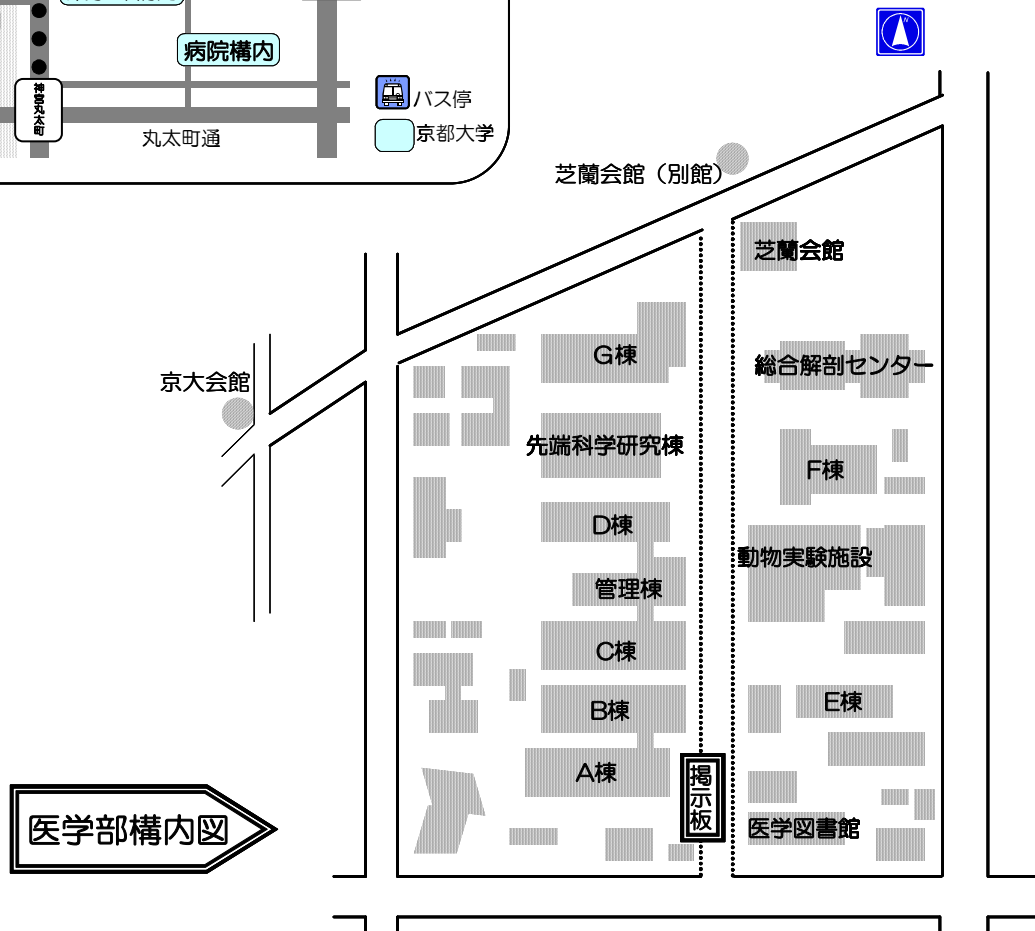

◇ 試験場案内図 ◇

主要鉄道駅からの交通案内

駅名 (路線名)	市バス 系統・経路	下車バス停
京都駅 (JR/近鉄)	市バス 206 系統 「東山通 北大路バスターミナル」 行	「近衛通」「京大正門前」
	市バス 205 系統 「四条河原町 北大路バスターミナル」 行	「荒神口」
	市バス 17 系統 「河原町通 銀閣寺・錦林車庫」 行	
京都河原町駅 (阪急)	市バス 201 系統 「祇園・百万遍」 行	「近衛通」「京大正門前」
	市バス 31 系統 「東山通 熊野・岩倉」 行	
神宮丸太町駅 (京阪)	5 番出口 徒歩約 10 分	