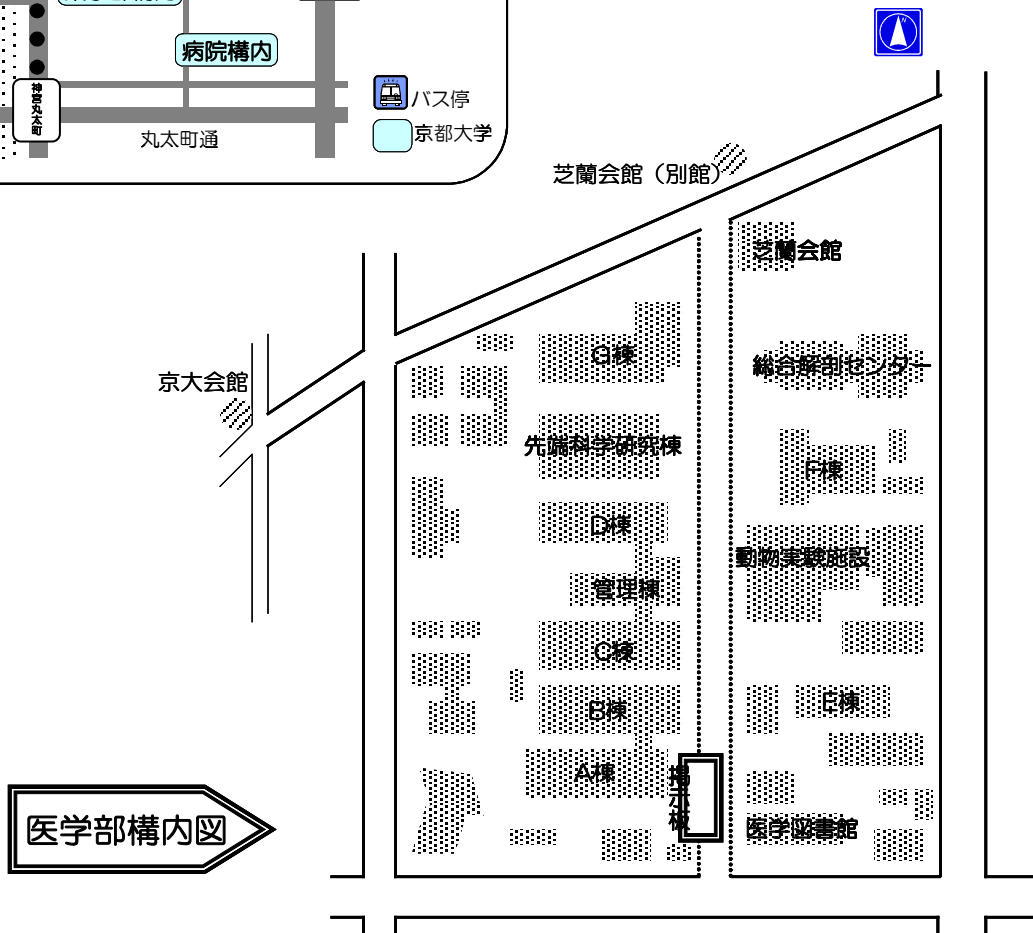

## ◇ 試験場案内図 ◇

### 主要鉄道駅からの交通案内

駅名 (路線名)	市バス 系統・経路	下車バス停
京都駅 (JR/近鉄)	市バス 206 系統 「東山通 北大路バスターミナル」 行	「近衛通」「京大正門前」
	市バス 205 系統 「四条河原町 北大路バスターミナル」 行	「荒神口」
	市バス 17 系統 「河原町通 銀閣寺・錦林車庫」 行	
京都河原町駅 (阪急)	市バス 201 系統 「祇園・百万遍」 行	「近衛通」「京大正門前」
	市バス 31 系統 「東山通 熊野・岩倉」 行	
神宮丸太町駅 (京阪)	5 番出口 徒歩約 10 分	