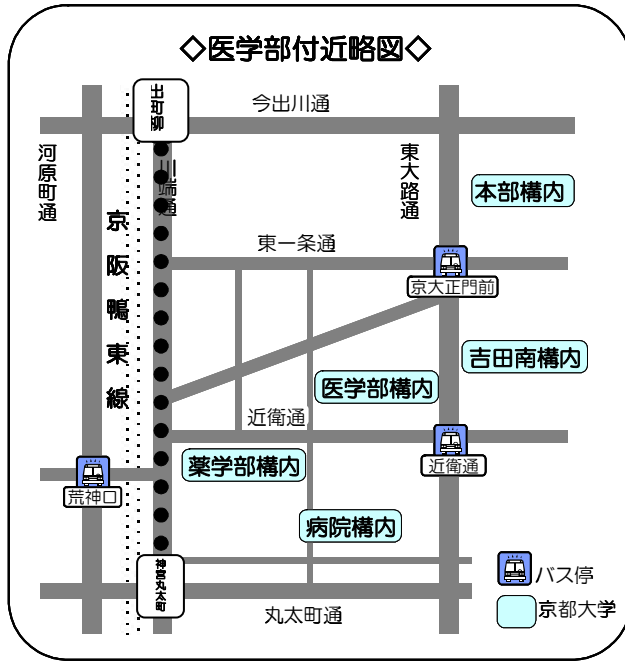

## ◇ 試験場案内図 ◇

### 主要鉄道駅からの交通案内

駅名 (路線名)	市バス 系統・経路	下車バス停
京都駅 (JR/近鉄)	市バス 206 系統 「東山通 北大路バスターミナル」 行	「近衛通」「京大正門前」
	市バス 205 系統 「四条河原町 北大路バスターミナル」 行	「荒神口」
	市バス 17 系統 「河原町通 銀閣寺・錦林車庫」 行	
京都河原町駅 (阪急)	市バス 201 系統 「祇園・百万遍」 行	「近衛通」「京大正門前」
	市バス 31 系統 「東山通 熊野・岩倉」 行	
神宮丸太町駅 (京阪)	5 番出口 徒歩約 10 分	