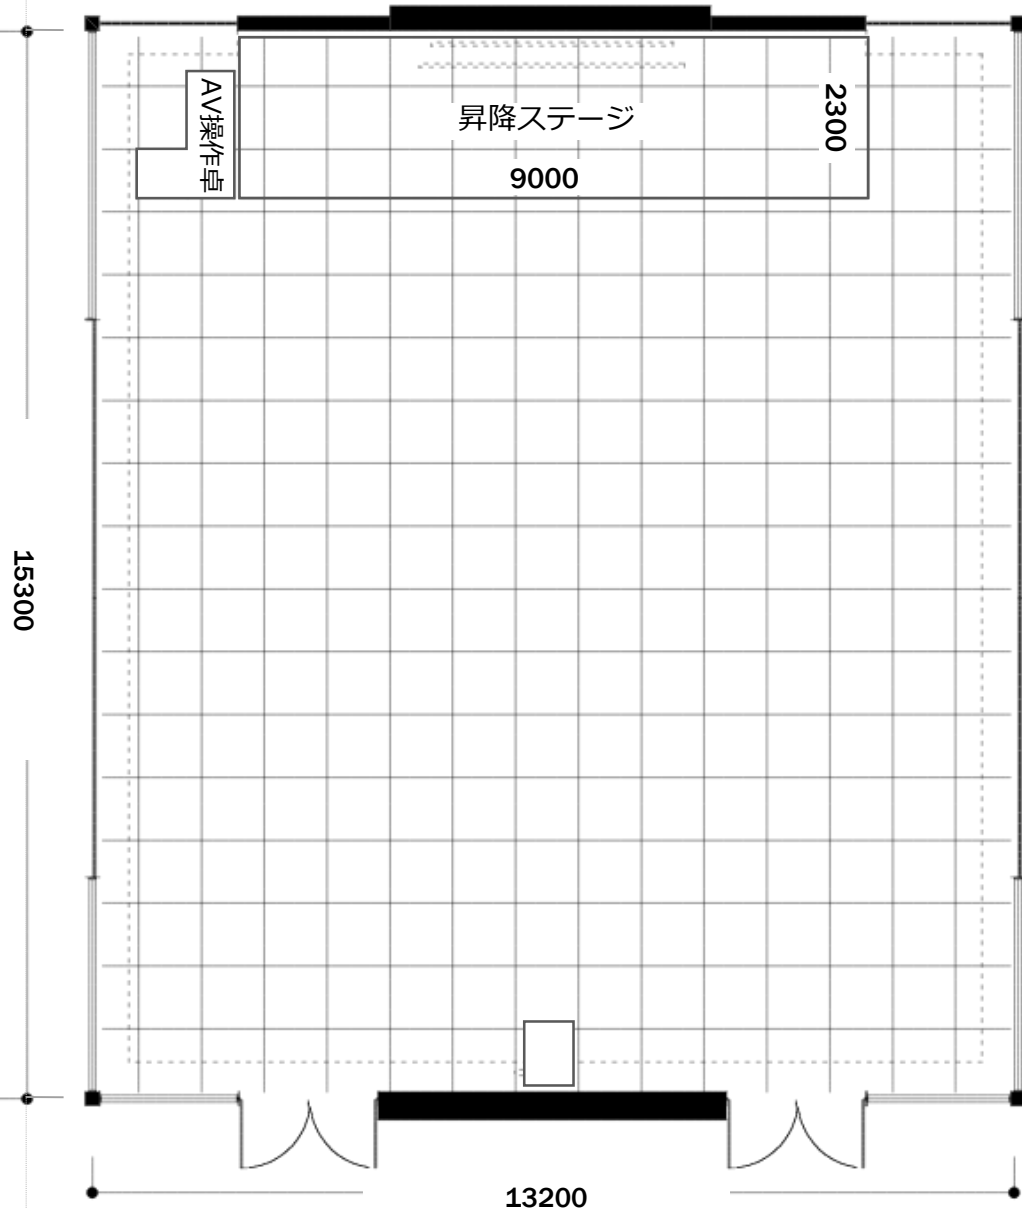

机 1800×45    椅子 550×550    グリッド 900角  
単位 mm

机 1800×45    椅子 550×550    グリッド 900角  
単位 mm

机 1800×45    椅子 550×550    グリッド 900角  
単位 mm

机 1800×45    椅子 550×550    グリッド 900角  
単位 mm