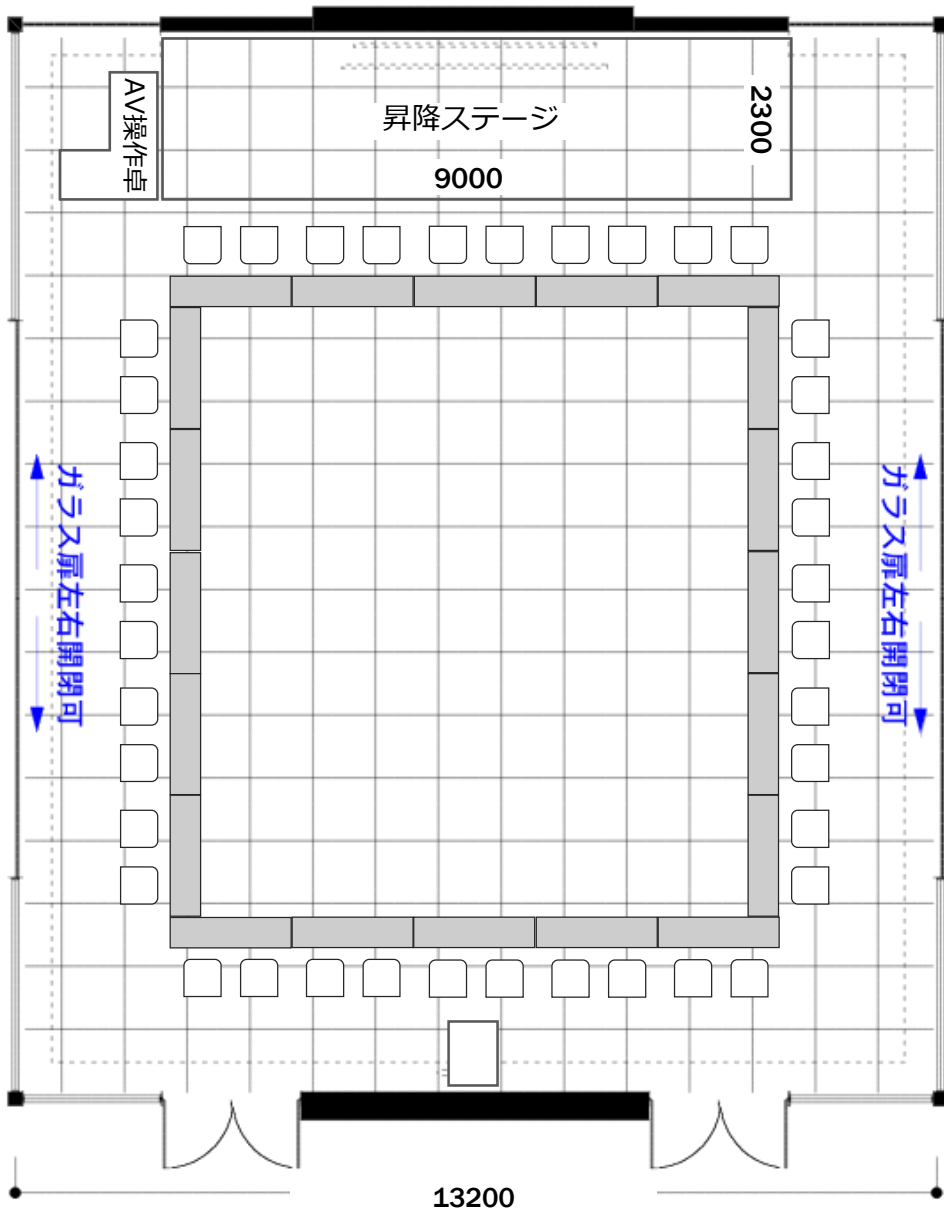

机 1800×45    椅子 550×550    グリッド 900角  
単位 mm

机 1800×45    椅子 550×550    グリッド 900角  
単位 mm

机 1800×45    椅子 550×550    グリッド 900角  
単位 mm

机 1800×45    椅子 550×550    グリッド 900角  
単位 mm