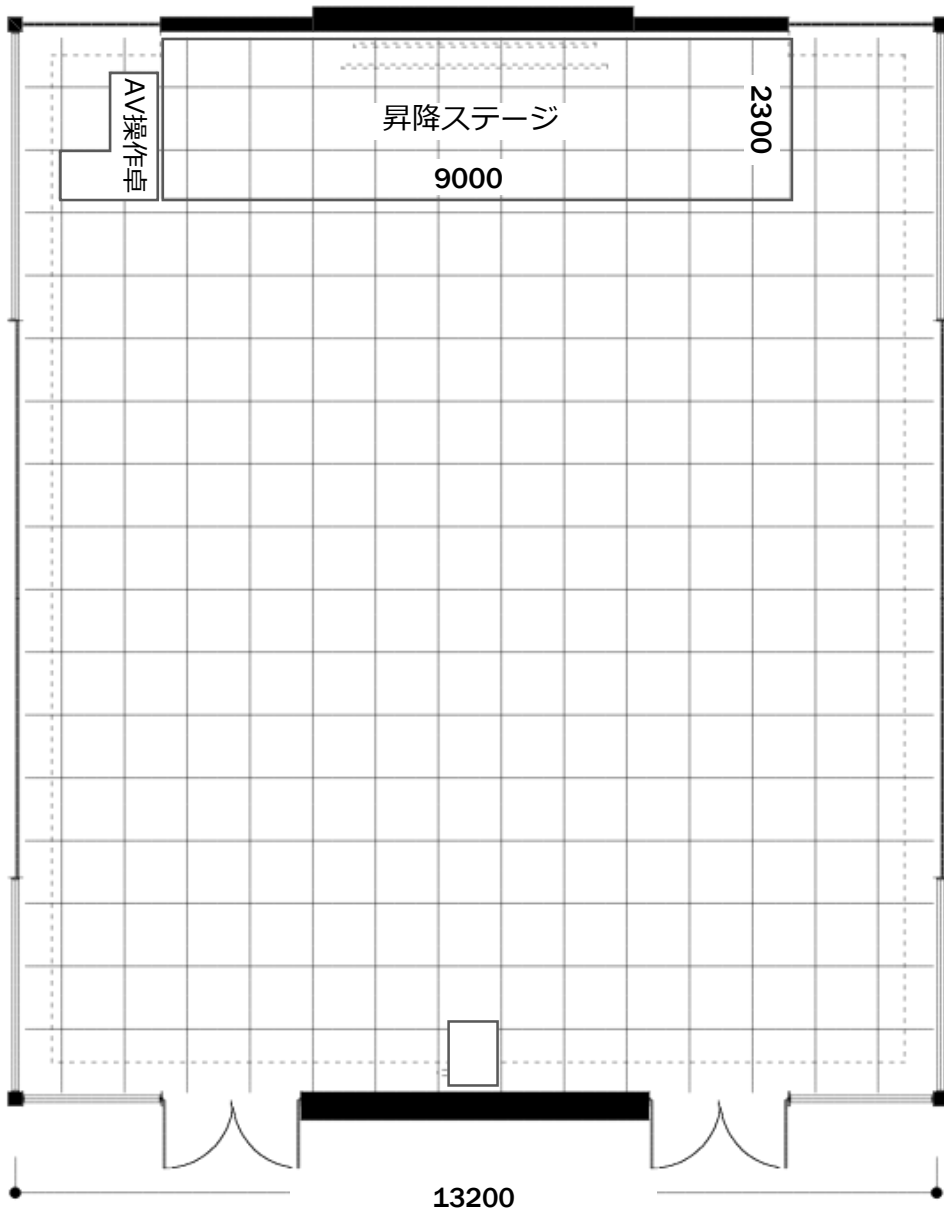

机 1800×45    椅子 550×550    グリッド 900角  
単位 mm

机 1800×45    椅子 550×550    グリッド 900角  
単位 mm

机 1800×45    椅子 550×550    グリッド 900角  
単位 mm

机 1800×45    椅子 550×550    グリッド 900角  
単位 mm