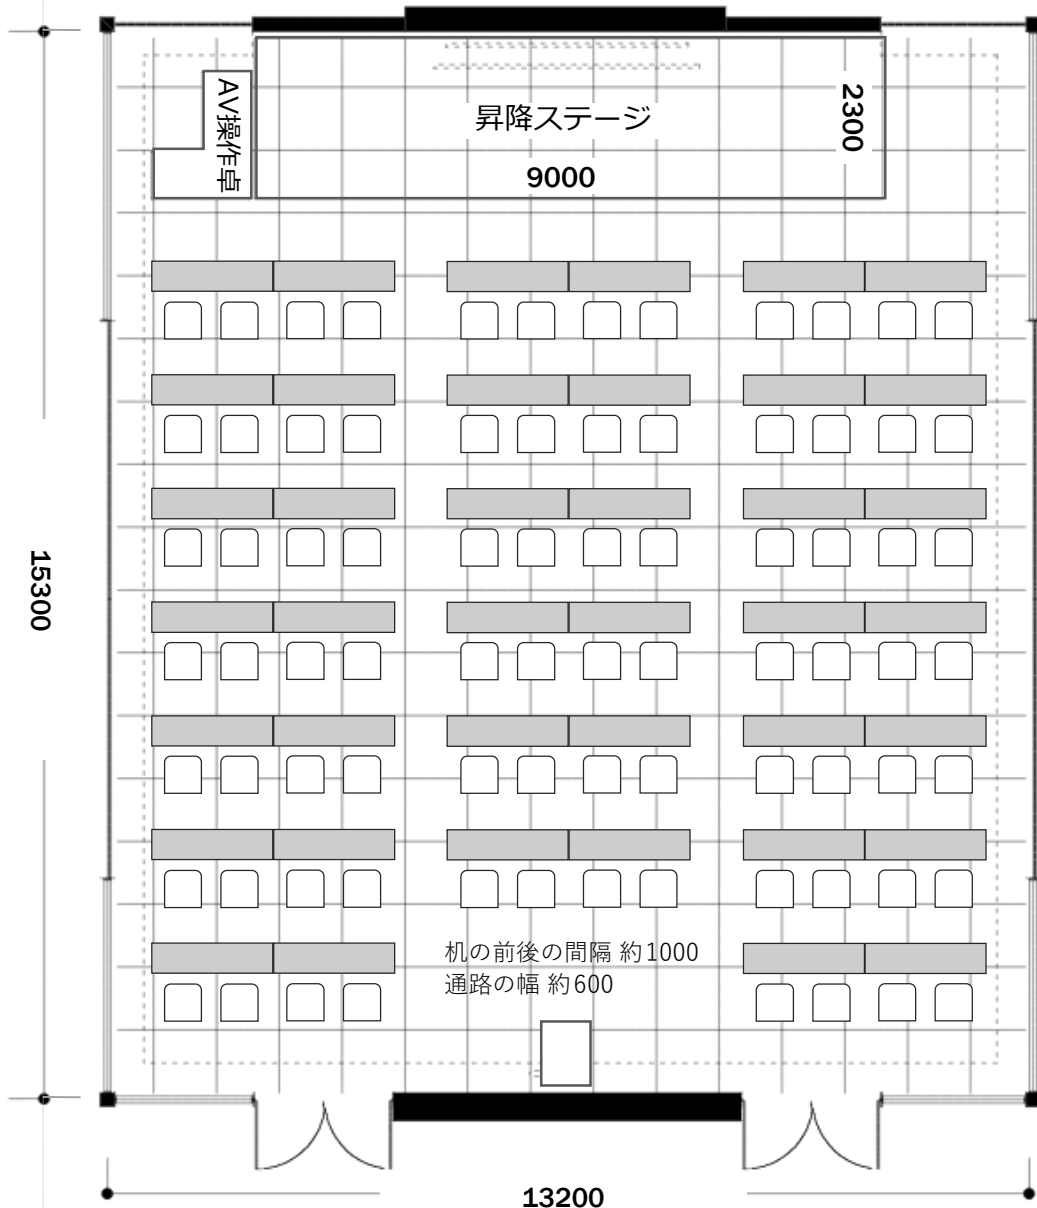

机 1800×45    椅子 550×550    グリッド 900角  
単位 mm

机 1800×45    椅子 550×550    グリッド 900角  
単位 mm

机 1800×45    椅子 550×550    グリッド 900角  
単位 mm

机 1800×45    椅子 550×550    グリッド 900角  
単位 mm