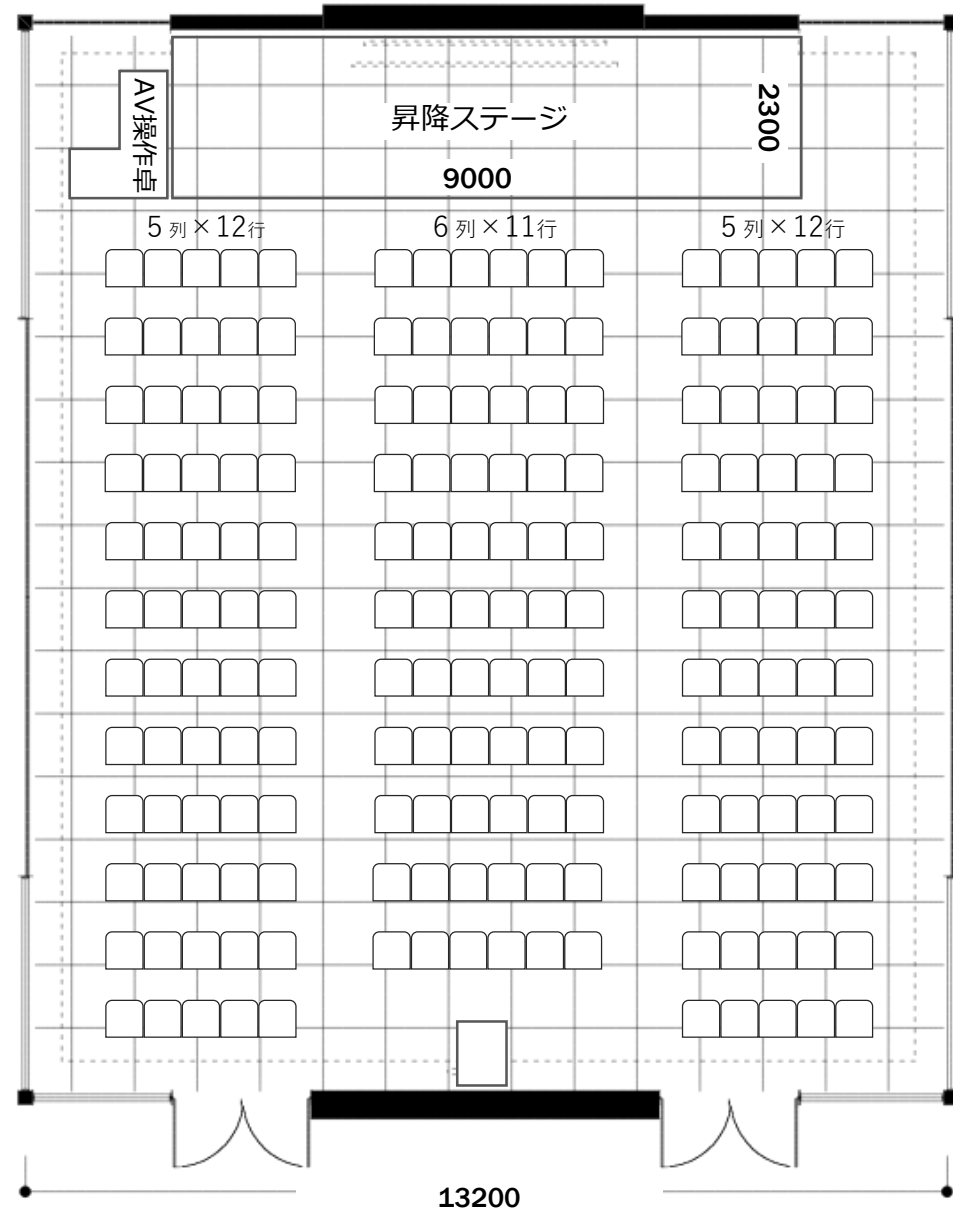

机 1800×45    椅子 550×550    グリッド 900角  
単位 mm

机 1800×45    椅子 550×550    グリッド 900角  
単位 mm

机 1800×45    椅子 550×550    グリッド 900角  
単位 mm

机 1800×45    椅子 550×550    グリッド 900角  
単位 mm