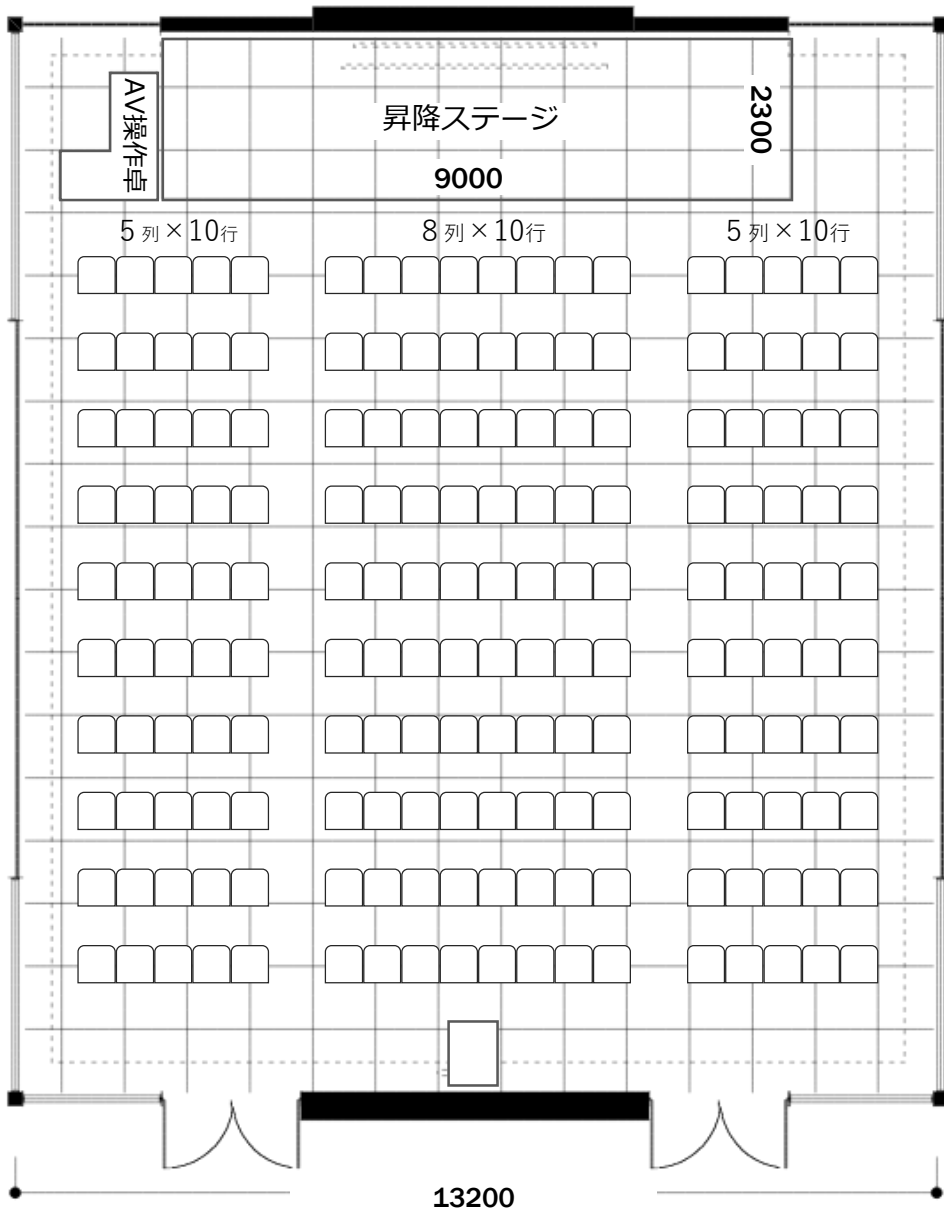

机 1800×45    椅子 550×550    グリッド 900角  
単位 mm

机 1800×45    椅子 550×550    グリッド 900角  
単位 mm

机 1800×45    椅子 550×550    グリッド 900角  
単位 mm

机 1800×45    椅子 550×550    グリッド 900角  
単位 mm